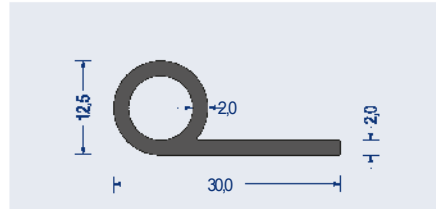

Artikel-Nr. 1540.5127
EPDM · 70° ShoreA · schwarz
VE: Bund á 50m