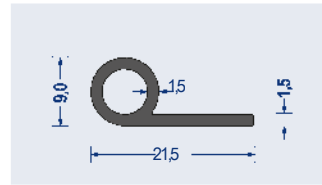

Gummi Fahnenprofile

Artikel-Nr. 1540.5049
EPDM · 50° ShoreA · schwarz
VE: Bund á 100m

Artikel-Nr. 1540.5051
EPDM · 70° ShoreA · schwarz
VE: Bund á 50m

Artikel-Nr. 1540.5062
EPDM · 70° ShoreA · schwarz
VE: Bund á 50m

Artikel-Nr. 1540.5071
EPDM · 60° ShoreA · schwarz
VE: Bund á 50m

Artikel-Nr. 1540.5084
EPDM · 70° ShoreA · schwarz
VE: Bund á 50m

Artikel-Nr. 1540.5082
EPDM · 60° ShoreA · schwarz
VE: Bund á 50m

Artikel-Nr. 1540.5094
EPDM · 70° ShoreA · schwarz
VE: Bund á 50m

Artikel-Nr. 1541.5101
CR-Vollgummi · 50° ShoreA · schwarz
VE: Bund á 50m

Artikel-Nr. 1540.5101
EPDM · 65° ShoreA · schwarz
VE: Bund á 50m

Artikel-Nr. 1540.5104
EPDM · 60° ShoreA · schwarz
VE: Bund á 50m

Artikel-Nr. 1540.5301
EPDM · 65° ShoreA · schwarz
VE: Bund á 25m

→Toleranzen nach DIN ISO 3302-1 E2