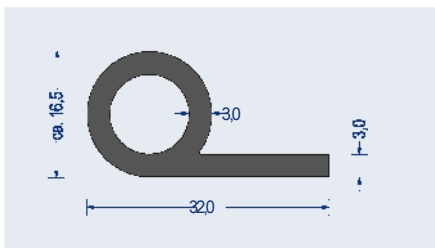

Artikel-Nr. 1540.5133
EPDM · 70° ShoreA · schwarz
VE: Bund á 50m

Artikel-Nr. 1540.5141
EPDM · 65° ShoreA · schwarz
VE: Bund á 50m

Artikel-Nr. 1540.5159
EPDM · 65° ShoreA · schwarz
VE: Bund á 50m

Artikel-Nr. 1540.5154
EPDM · 65° ShoreA · schwarz
VE: Bund á 50m

Artikel-Nr. 1540.5161
EPDM · 65° ShoreA · schwarz
VE: Bund á 50m

Artikel-Nr. 1540.5188
EPDM · 68° ShoreA · schwarz
VE: Bund á 25m

→Toleranzen nach DIN ISO 3302-1 E2

Gummi Fahnenprofile

Artikel-Nr. 1540.5181
EPDM · 65° ShoreA · schwarz
VE: Bund á 25m