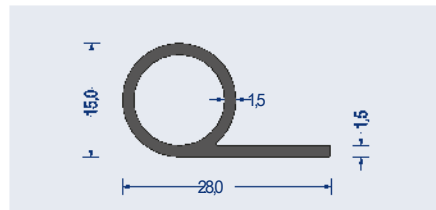

Artikel-Nr. 1540.5111
EPDM · 65° ShoreA · schwarz
VE: Bund á 50m

Artikel-Nr. 1540.5122
EPDM · 60° ShoreA · schwarz
VE: Bund á 50m

Artikel-Nr. 1540.5102
EPDM · 60° ShoreA · schwarz
VE: Bund á 50m

Artikel-Nr. 1540.5127
EPDM · 70° ShoreA · schwarz
VE: Bund á 50m

Artikel-Nr. 1540.5133
EPDM · 70° ShoreA · schwarz
VE: Bund á 50m

Artikel-Nr. 1540.5141
EPDM · 65° ShoreA · schwarz
VE: Bund á 50m

Artikel-Nr. 1540.5159
EPDM · 65° ShoreA · schwarz
VE: Bund á 50m

Artikel-Nr. 1540.5154
EPDM · 65° ShoreA · schwarz
VE: Bund á 50m