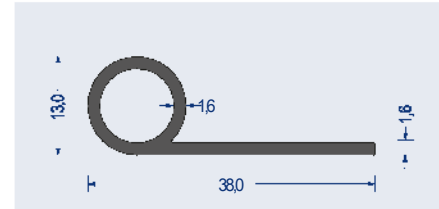

Artikel-Nr. 1540.5111
EPDM · 65° ShoreA · schwarz
VE: Bund á 50m

Artikel-Nr. 1540.5122
EPDM · 60° ShoreA · schwarz
VE: Bund á 50m

Artikel-Nr. 1540.5102
EPDM · 60° ShoreA · schwarz
VE: Bund á 50m

Artikel-Nr. 1540.5127
EPDM · 70° ShoreA · schwarz
VE: Bund á 50m

Artikel-Nr. 1540.5133
EPDM · 70° ShoreA · schwarz
VE: Bund á 50m

Artikel-Nr. 1540.5141
EPDM · 65° ShoreA · schwarz
VE: Bund á 50m

Artikel-Nr. 1540.5159
EPDM · 65° ShoreA · schwarz
VE: Bund á 50m

Artikel-Nr. 1540.5154
EPDM · 65° ShoreA · schwarz
VE: Bund á 50m