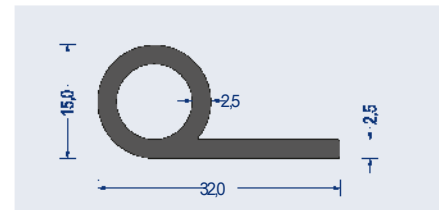

Artikel-Nr. 1540.5154
EPDM · 65° ShoreA · schwarz
VE: Bund á 50m