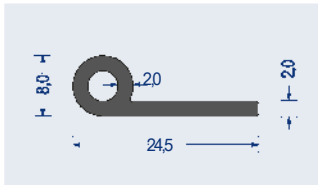

Gummi Fahnenprofile

Artikel-Nr. 1540.5049
EPDM · 50° ShoreA · schwarz
VE: Bund á 100m

Artikel-Nr. 1540.5051
EPDM · 70° ShoreA · schwarz
VE: Bund á 50m

Artikel-Nr. 1540.5062
EPDM · 70° ShoreA · schwarz
VE: Bund á 50m

Artikel-Nr. 1540.5071
EPDM · 60° ShoreA · schwarz
VE: Bund á 50m

Artikel-Nr. 1540.5084
EPDM · 70° ShoreA · schwarz
VE: Bund á 50m

Artikel-Nr. 1540.5082
EPDM · 60° ShoreA · schwarz
VE: Bund á 50m

Artikel-Nr. 1540.5094
EPDM · 70° ShoreA · schwarz
VE: Bund á 50m

Artikel-Nr. 1541.5101
CR-Vollgummi · 50° ShoreA · schwarz
VE: Bund á 50m

Artikel-Nr. 1540.5101
EPDM · 65° ShoreA · schwarz
VE: Bund á 50m

Artikel-Nr. 1540.5104
EPDM · 60° ShoreA · schwarz
VE: Bund á 50m