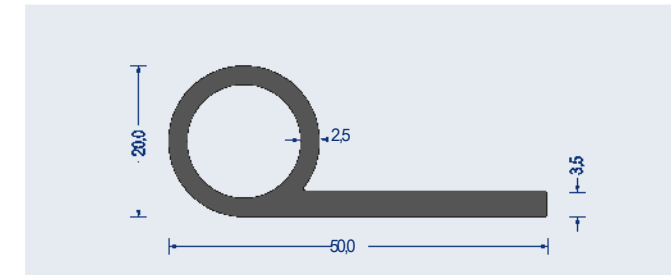

Artikel-Nr. 1540.5161
EPDM · 65° ShoreA · schwarz
VE: Bund á 50m

Artikel-Nr. 1540.5188
EPDM · 68° ShoreA · schwarz
VE: Bund á 25m

→Toleranzen nach DIN ISO 3302-1 E2

Gummi Fahnenprofile

Artikel-Nr. 1540.5181
EPDM · 65° ShoreA · schwarz
VE: Bund á 25m

Artikel-Nr. 1541.5201
CR · 50° ShoreA · schwarz
VE: Bund á 25m

Artikel-Nr. 1540.5206
EPDM · 60° ShoreA · schwarz
VE: Bund á 25m

Artikel-Nr. 1540.5224
EPDM · 70° ShoreA · schwarz
VE: Bund á 25m

Artikel-Nr. 1540.5252
EPDM · 60° ShoreA · schwarz
VE: Bund á 25m