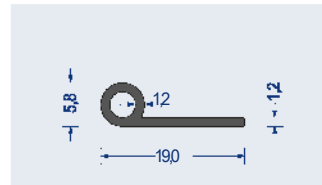

Gummi Fahnenprofile

Artikel-Nr. 1540.5049
EPDM · 50° ShoreA · schwarz
VE: Bund á 100m

Artikel-Nr. 1540.5051
EPDM · 70° ShoreA · schwarz
VE: Bund á 50m

Artikel-Nr. 1540.5062
EPDM · 70° ShoreA · schwarz
VE: Bund á 50m

Artikel-Nr. 1540.5071
EPDM · 60° ShoreA · schwarz
VE: Bund á 50m

Artikel-Nr. 1540.5084
EPDM · 70° ShoreA · schwarz
VE: Bund á 50m

Artikel-Nr. 1540.5082
EPDM · 60° ShoreA · schwarz
VE: Bund á 50m

Artikel-Nr. 1540.5094
EPDM · 70° ShoreA · schwarz
VE: Bund á 50m

Artikel-Nr. 1541.5101
CR-Vollgummi · 50° ShoreA · schwarz
VE: Bund á 50m

Artikel-Nr. 1540.5101
EPDM · 65° ShoreA · schwarz
VE: Bund á 50m

Artikel-Nr. 1540.5104
EPDM · 60° ShoreA · schwarz
VE: Bund á 50m