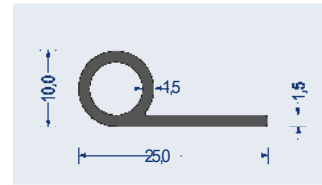

Gummi Fahnenprofile

Artikel-Nr. 1540.5049
EPDM · 50° ShoreA · schwarz
VE: Bund á 100m

Artikel-Nr. 1540.5051
EPDM · 70° ShoreA · schwarz
VE: Bund á 50m

Artikel-Nr. 1540.5062
EPDM · 70° ShoreA · schwarz
VE: Bund á 50m

Artikel-Nr. 1540.5071
EPDM · 60° ShoreA · schwarz
VE: Bund á 50m

Artikel-Nr. 1540.5084
EPDM · 70° ShoreA · schwarz
VE: Bund á 50m

Artikel-Nr. 1540.5082
EPDM · 60° ShoreA · schwarz
VE: Bund á 50m

Artikel-Nr. 1540.5094
EPDM · 70° ShoreA · schwarz
VE: Bund á 50m

Artikel-Nr. 1541.5101
CR-Vollgummi · 50° ShoreA · schwarz
VE: Bund á 50m

Artikel-Nr. 1540.5101
EPDM · 65° ShoreA · schwarz
VE: Bund á 50m

Artikel-Nr. 1540.5104
EPDM · 60° ShoreA · schwarz
VE: Bund á 50m