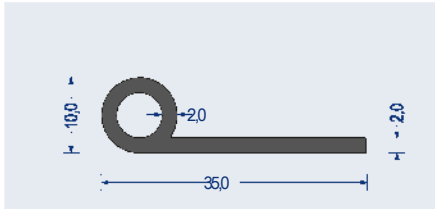

Artikel-Nr. 1541.5101
CR-Vollgummi · 50° ShoreA · schwarz
VE: Bund á 50m

Artikel-Nr. 1540.5101
EPDM · 65° ShoreA · schwarz
VE: Bund á 50m

Artikel-Nr. 1540.5104
EPDM · 60° ShoreA · schwarz
VE: Bund á 50m

Artikel-Nr. 1540.5111
EPDM · 65° ShoreA · schwarz
VE: Bund á 50m

Artikel-Nr. 1540.5122
EPDM · 60° ShoreA · schwarz
VE: Bund á 50m

Artikel-Nr. 1540.5102
EPDM · 60° ShoreA · schwarz
VE: Bund á 50m

Artikel-Nr. 1540.5127
EPDM · 70° ShoreA · schwarz
VE: Bund á 50m