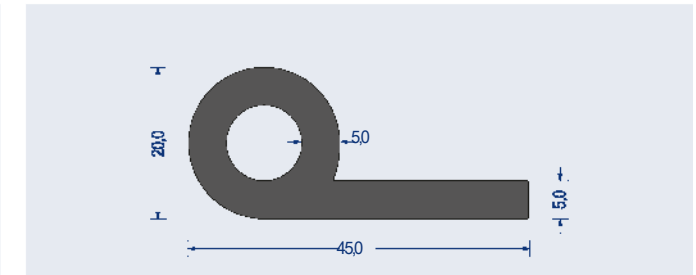

Artikel-Nr. 1540.5161
EPDM · 65° ShoreA · schwarz
VE: Bund á 50m

Artikel-Nr. 1540.5188
EPDM · 68° ShoreA · schwarz
VE: Bund á 25m

→Toleranzen nach DIN ISO 3302-1 E2

Gummi Fahnenprofile

Artikel-Nr. 1540.5181
EPDM · 65° ShoreA · schwarz
VE: Bund á 25m