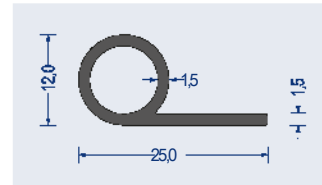

Artikel-Nr. 1540.5122
EPDM · 60° ShoreA · schwarz
VE: Bund á 50m