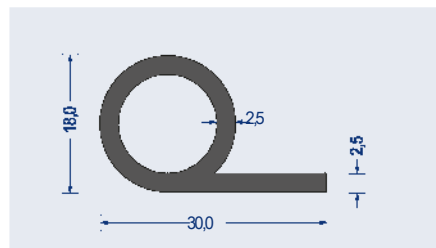

Artikel-Nr. 1540.5188
EPDM · 68° ShoreA · schwarz
VE: Bund á 25m

→Toleranzen nach DIN ISO 3302-1 E2