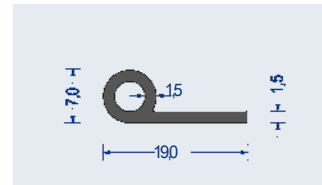

Gummi Fahnenprofile

Artikel-Nr. 1540.5049
EPDM · 50° ShoreA · schwarz
VE: Bund á 100m

Artikel-Nr. 1540.5051
EPDM · 70° ShoreA · schwarz
VE: Bund á 50m

Artikel-Nr. 1540.5062
EPDM · 70° ShoreA · schwarz
VE: Bund á 50m

Artikel-Nr. 1540.5071
EPDM · 60° ShoreA · schwarz
VE: Bund á 50m

Artikel-Nr. 1540.5084
EPDM · 70° ShoreA · schwarz
VE: Bund á 50m

Artikel-Nr. 1540.5082
EPDM · 60° ShoreA · schwarz
VE: Bund á 50m

Artikel-Nr. 1540.5094
EPDM · 70° ShoreA · schwarz
VE: Bund á 50m

Artikel-Nr. 1541.5101
CR-Vollgummi · 50° ShoreA · schwarz
VE: Bund á 50m

Artikel-Nr. 1540.5101
EPDM · 65° ShoreA · schwarz
VE: Bund á 50m

Artikel-Nr. 1540.5104
EPDM · 60° ShoreA · schwarz
VE: Bund á 50m