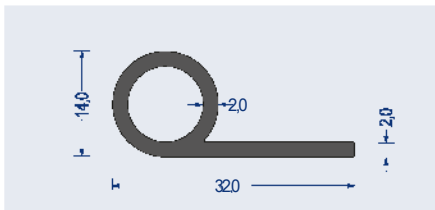

Artikel-Nr. 1540.5141
EPDM · 65° ShoreA · schwarz
VE: Bund á 50m