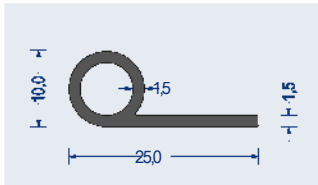

Gummi Fahnenprofile

Artikel-Nr. 1540.5049
EPDM · 50° ShoreA · schwarz
VE: Bund á 100m

Artikel-Nr. 1540.5051
EPDM · 70° ShoreA · schwarz
VE: Bund á 50m

Artikel-Nr. 1540.5062
EPDM · 70° ShoreA · schwarz
VE: Bund á 50m

Artikel-Nr. 1540.5071
EPDM · 60° ShoreA · schwarz
VE: Bund á 50m

Artikel-Nr. 1540.5084
EPDM · 70° ShoreA · schwarz
VE: Bund á 50m

Artikel-Nr. 1540.5082
EPDM · 60° ShoreA · schwarz
VE: Bund á 50m

Artikel-Nr. 1540.5094
EPDM · 70° ShoreA · schwarz
VE: Bund á 50m

Artikel-Nr. 1541.5101
CR-Vollgummi · 50° ShoreA · schwarz
VE: Bund á 50m

Artikel-Nr. 1540.5101
EPDM · 65° ShoreA · schwarz
VE: Bund á 50m

Artikel-Nr. 1540.5104
EPDM · 60° ShoreA · schwarz
VE: Bund á 50m