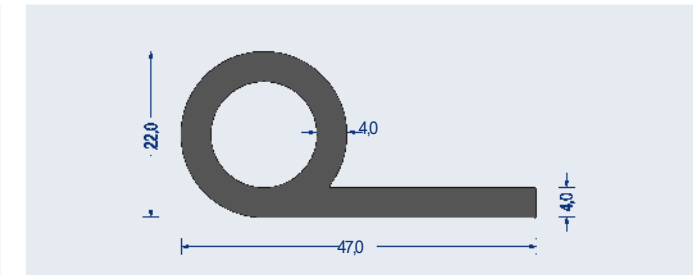

Artikel-Nr. 1540.5224
EPDM · 70° ShoreA · schwarz
VE: Bund á 25m