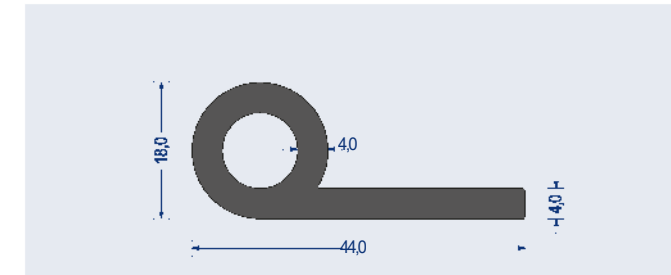

Gummi Fahnenprofile

Artikel-Nr. 1540.5181
EPDM · 65° ShoreA · schwarz
VE: Bund á 25m