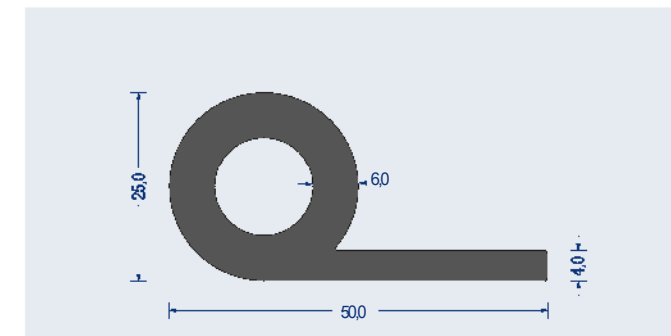

Artikel-Nr. 1540.5161
EPDM · 65° ShoreA · schwarz
VE: Bund á 50m

Artikel-Nr. 1540.5188
EPDM · 68° ShoreA · schwarz
VE: Bund á 25m

→Toleranzen nach DIN ISO 3302-1 E2

Gummi Fahnenprofile

Artikel-Nr. 1540.5181
EPDM · 65° ShoreA · schwarz
VE: Bund á 25m

Artikel-Nr. 1541.5201
CR · 50° ShoreA · schwarz
VE: Bund á 25m

Artikel-Nr. 1540.5206
EPDM · 60° ShoreA · schwarz
VE: Bund á 25m

Artikel-Nr. 1540.5224
EPDM · 70° ShoreA · schwarz
VE: Bund á 25m

Artikel-Nr. 1540.5252
EPDM · 60° ShoreA · schwarz
VE: Bund á 25m