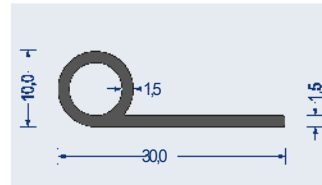

Gummi Fahnenprofile

Artikel-Nr. 1540.5049
EPDM · 50° ShoreA · schwarz
VE: Bund á 100m

Artikel-Nr. 1540.5051
EPDM · 70° ShoreA · schwarz
VE: Bund á 50m

Artikel-Nr. 1540.5062
EPDM · 70° ShoreA · schwarz
VE: Bund á 50m

Artikel-Nr. 1540.5071
EPDM · 60° ShoreA · schwarz
VE: Bund á 50m

Artikel-Nr. 1540.5084
EPDM · 70° ShoreA · schwarz
VE: Bund á 50m

Artikel-Nr. 1540.5082
EPDM · 60° ShoreA · schwarz
VE: Bund á 50m

Artikel-Nr. 1540.5094
EPDM · 70° ShoreA · schwarz
VE: Bund á 50m

Artikel-Nr. 1541.5101
CR-Vollgummi · 50° ShoreA · schwarz
VE: Bund á 50m

Artikel-Nr. 1540.5101
EPDM · 65° ShoreA · schwarz
VE: Bund á 50m

Artikel-Nr. 1540.5104
EPDM · 60° ShoreA · schwarz
VE: Bund á 50m