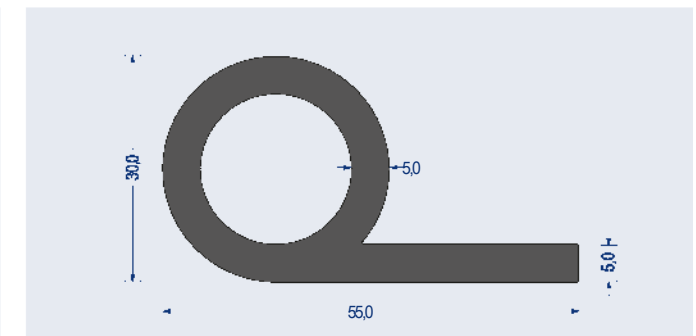

Artikel-Nr. 1541.5201
CR · 50° ShoreA · schwarz
VE: Bund á 25m

Artikel-Nr. 1540.5206
EPDM · 60° ShoreA · schwarz
VE: Bund á 25m

Artikel-Nr. 1540.5224
EPDM · 70° ShoreA · schwarz
VE: Bund á 25m

Artikel-Nr. 1540.5252
EPDM · 60° ShoreA · schwarz
VE: Bund á 25m