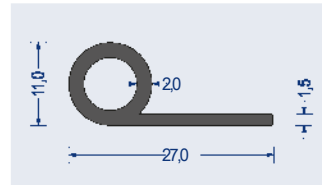

Gummi Fahnenprofile

Artikel-Nr. 1540.5049
EPDM · 50° ShoreA · schwarz
VE: Bund á 100m

Artikel-Nr. 1540.5051
EPDM · 70° ShoreA · schwarz
VE: Bund á 50m

Artikel-Nr. 1540.5062
EPDM · 70° ShoreA · schwarz
VE: Bund á 50m

Artikel-Nr. 1540.5071
EPDM · 60° ShoreA · schwarz
VE: Bund á 50m

Artikel-Nr. 1540.5084
EPDM · 70° ShoreA · schwarz
VE: Bund á 50m

Artikel-Nr. 1540.5082
EPDM · 60° ShoreA · schwarz
VE: Bund á 50m

Artikel-Nr. 1540.5094
EPDM · 70° ShoreA · schwarz
VE: Bund á 50m

Artikel-Nr. 1541.5101
CR-Vollgummi · 50° ShoreA · schwarz
VE: Bund á 50m

Artikel-Nr. 1540.5101
EPDM · 65° ShoreA · schwarz
VE: Bund á 50m

Artikel-Nr. 1540.5104
EPDM · 60° ShoreA · schwarz
VE: Bund á 50m