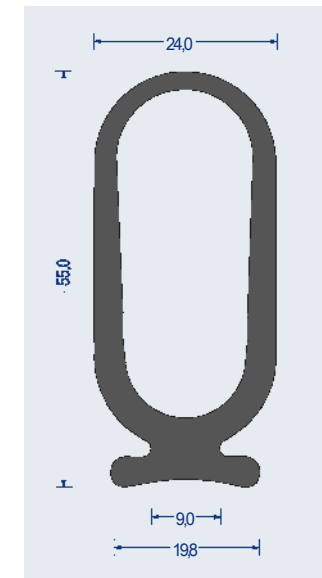

Artikel-Nr. 1547.4256
PVC · 70° ShoreA · grau
VE: Bund á 30m

Artikel-Nr. 1547.4259
PVC · 70° ShoreA · schwarz
VE: Bund á 30m

Artikel-Nr. 1547.4356
PVC · 85° ShoreA · grau
VE: Bund á 30m

Artikel-Nr. 1540.4510
EPDM · 60° ShoreA · schwarz
VE: Bund á 25m

Toleranzen nach DIN 16941 2A+2B (Weich-PVC)

Artikel-Nr. 1543.3019
EPDM · 60° Shore A · schwarz
VE: Bund á 50m

Artikel-Nr. 1547.3059
Weich-PVC · 60° ShoreA · schwarz
VE: Bund á 40m

Artikel-Nr. 1547.3109
Weich-PVC · 60° ShoreA · schwarz
VE: Bund á 40m

Artikel-Nr. 1540.3079
EPDM · 65° ShoreA · schwarz
VE: Bund á 50m

Artikel-Nr. 1540.3069
EPDM · 65° ShoreA · schwarz
VE: Bund á 25m

Artikel-Nr. 1540.3129
EPDM · 70° ShoreA · schwarz
VE: Bund á 25m

Artikel-Nr. 1540.3169
EPDM · 70° ShoreA · schwarz
VE: Bund á 25m

Artikel-Nr. 1540.3139
EPDM · 70° ShoreA · schwarz
VE: Bund á 25m

Artikel-Nr. 1540.3149
EPDM · 70° ShoreA · schwarz
VE: Bund á 15m

Artikel-Nr. 1540.3049
EPDM · 60° ShoreA · schwarz
VE: Länge á 8m
543.3019 / 540.3079 / 540.3049
Aluminium blank
VE: Länge á 5m
Mindestmenge 10m