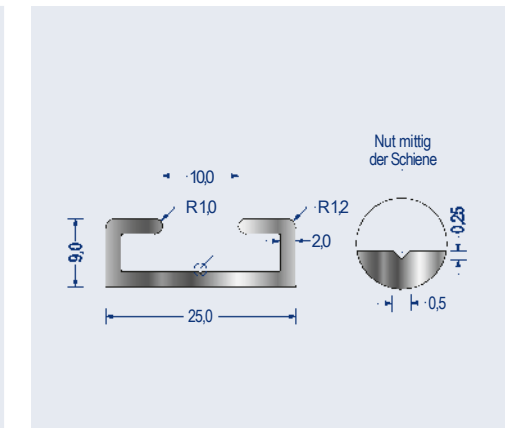

Artikel-Nr. 1540.3079
EPDM · 65° ShoreA · schwarz
VE: Bund á 50m

Artikel-Nr. 1540.3069
EPDM · 65° ShoreA · schwarz
VE: Bund á 25m

Artikel-Nr. 1540.3129
EPDM · 70° ShoreA · schwarz
VE: Bund á 25m

Artikel-Nr. 1540.3169
EPDM · 70° ShoreA · schwarz
VE: Bund á 25m

Artikel-Nr. 1540.3139
EPDM · 70° ShoreA · schwarz
VE: Bund á 25m

Artikel-Nr. 1540.3149
EPDM · 70° ShoreA · schwarz
VE: Bund á 15m

Artikel-Nr. 1540.3049
EPDM · 60° ShoreA · schwarz
VE: Länge á 8m
543.3019 / 540.3079 / 540.3049
Aluminium blank
VE: Länge á 5m
Mindestmenge 10m