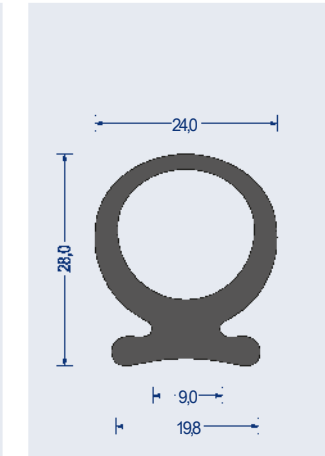

Toleranzen nach DIN 16941 2A+2B (Weich-PVC)

Artikel-Nr. 1543.3019
EPDM · 60° Shore A · schwarz
VE: Bund á 50m

Artikel-Nr. 1547.3059
Weich-PVC · 60° ShoreA · schwarz
VE: Bund á 40m

Artikel-Nr. 1547.3109
Weich-PVC · 60° ShoreA · schwarz
VE: Bund á 40m

Artikel-Nr. 1540.3079
EPDM · 65° ShoreA · schwarz
VE: Bund á 50m

Artikel-Nr. 1540.3069
EPDM · 65° ShoreA · schwarz
VE: Bund á 25m

Artikel-Nr. 1540.3129
EPDM · 70° ShoreA · schwarz
VE: Bund á 25m

Artikel-Nr. 1540.3169
EPDM · 70° ShoreA · schwarz
VE: Bund á 25m

Artikel-Nr. 1540.3139
EPDM · 70° ShoreA · schwarz
VE: Bund á 25m

Artikel-Nr. 1540.3149
EPDM · 70° ShoreA · schwarz
VE: Bund á 15m

Artikel-Nr. 1540.3049
EPDM · 60° ShoreA · schwarz
VE: Länge á 8m
543.3019 / 540.3079 / 540.3049
Aluminium blank
VE: Länge á 5m
Mindestmenge 10m