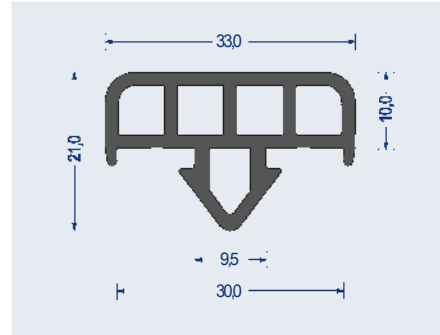

Gummi und Weich-PVC Polsterprofile

Gummi und Weich-PVC Rolltorprofile

Artikel-Nr. 1540.4109
EPDM · 65° ShoreA · schwarz
VE: Bund á 25m

Artikel-Nr. 1540.4409
EPDM · 70° ShoreA · schwarz
VE: Bund á 25m

Artikel-Nr. 1540.4239
EPDM · 70° ShoreA · schwarz
VE: Bund á 25m

Artikel-Nr. 1547.4256
PVC · 70° ShoreA · grau
VE: Bund á 30m

Artikel-Nr. 1547.4259
PVC · 70° ShoreA · schwarz
VE: Bund á 30m

Artikel-Nr. 1547.4356
PVC · 85° ShoreA · grau
VE: Bund á 30m

Artikel-Nr. 1540.4510
EPDM · 60° ShoreA · schwarz
VE: Bund á 25m

Toleranzen nach DIN 16941 2A+2B (Weich-PVC)

Artikel-Nr. 1543.3019
EPDM · 60° Shore A · schwarz
VE: Bund á 50m

Artikel-Nr. 1547.3059
Weich-PVC · 60° ShoreA · schwarz
VE: Bund á 40m

Artikel-Nr. 1547.3109
Weich-PVC · 60° ShoreA · schwarz
VE: Bund á 40m

Artikel-Nr. 1540.3079
EPDM · 65° ShoreA · schwarz
VE: Bund á 50m

Artikel-Nr. 1540.3069
EPDM · 65° ShoreA · schwarz
VE: Bund á 25m

Artikel-Nr. 1540.3129
EPDM · 70° ShoreA · schwarz
VE: Bund á 25m

Artikel-Nr. 1540.3169
EPDM · 70° ShoreA · schwarz
VE: Bund á 25m