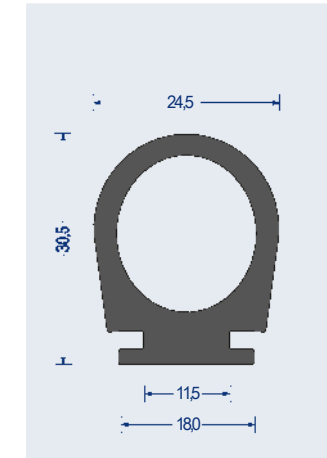

Artikel-Nr. 1547.4256
PVC · 70° ShoreA · grau
VE: Bund á 30m

Artikel-Nr. 1547.4259
PVC · 70° ShoreA · schwarz
VE: Bund á 30m

Artikel-Nr. 1547.4356
PVC · 85° ShoreA · grau
VE: Bund á 30m

Artikel-Nr. 1540.4510
EPDM · 60° ShoreA · schwarz
VE: Bund á 25m

Toleranzen nach DIN 16941 2A+2B (Weich-PVC)

Artikel-Nr. 1543.3019
EPDM · 60° Shore A · schwarz
VE: Bund á 50m

Artikel-Nr. 1547.3059
Weich-PVC · 60° ShoreA · schwarz
VE: Bund á 40m

Artikel-Nr. 1547.3109
Weich-PVC · 60° ShoreA · schwarz
VE: Bund á 40m

Artikel-Nr. 1540.3079
EPDM · 65° ShoreA · schwarz
VE: Bund á 50m

Artikel-Nr. 1540.3069
EPDM · 65° ShoreA · schwarz
VE: Bund á 25m

Artikel-Nr. 1540.3129
EPDM · 70° ShoreA · schwarz
VE: Bund á 25m

Artikel-Nr. 1540.3169
EPDM · 70° ShoreA · schwarz
VE: Bund á 25m

Artikel-Nr. 1540.3139
EPDM · 70° ShoreA · schwarz
VE: Bund á 25m

Artikel-Nr. 1540.3149
EPDM · 70° ShoreA · schwarz
VE: Bund á 15m

Artikel-Nr. 1540.3049
EPDM · 60° ShoreA · schwarz
VE: Länge á 8m
543.3019 / 540.3079 / 540.3049
Aluminium blank
VE: Länge á 5m
Mindestmenge 10m