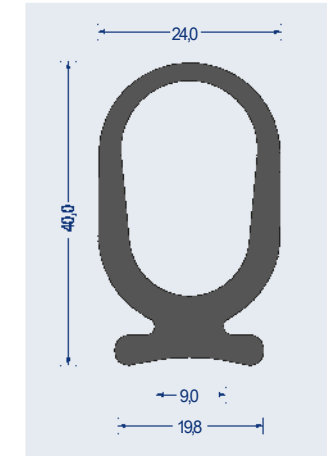

Toleranzen nach DIN 16941 2A+2B (Weich-PVC)

Artikel-Nr. 1543.3019
EPDM · 60° Shore A · schwarz
VE: Bund á 50m

Artikel-Nr. 1547.3059
Weich-PVC · 60° ShoreA · schwarz
VE: Bund á 40m

Artikel-Nr. 1547.3109
Weich-PVC · 60° ShoreA · schwarz
VE: Bund á 40m

Artikel-Nr. 1540.3079
EPDM · 65° ShoreA · schwarz
VE: Bund á 50m

Artikel-Nr. 1540.3069
EPDM · 65° ShoreA · schwarz
VE: Bund á 25m

Artikel-Nr. 1540.3129
EPDM · 70° ShoreA · schwarz
VE: Bund á 25m

Artikel-Nr. 1540.3169
EPDM · 70° ShoreA · schwarz
VE: Bund á 25m

Artikel-Nr. 1540.3139
EPDM · 70° ShoreA · schwarz
VE: Bund á 25m

Artikel-Nr. 1540.3149
EPDM · 70° ShoreA · schwarz
VE: Bund á 15m

Artikel-Nr. 1540.3049
EPDM · 60° ShoreA · schwarz
VE: Länge á 8m
543.3019 / 540.3079 / 540.3049
Aluminium blank
VE: Länge á 5m
Mindestmenge 10m