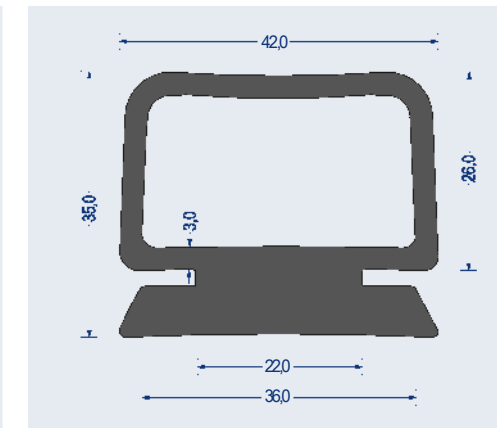

Artikel-Nr. 1540.3079
EPDM · 65° ShoreA · schwarz
VE: Bund á 50m

Artikel-Nr. 1540.3069
EPDM · 65° ShoreA · schwarz
VE: Bund á 25m

Artikel-Nr. 1540.3129
EPDM · 70° ShoreA · schwarz
VE: Bund á 25m

Artikel-Nr. 1540.3169
EPDM · 70° ShoreA · schwarz
VE: Bund á 25m

Artikel-Nr. 1540.3139
EPDM · 70° ShoreA · schwarz
VE: Bund á 25m

Artikel-Nr. 1540.3149
EPDM · 70° ShoreA · schwarz
VE: Bund á 15m

Artikel-Nr. 1540.3049
EPDM · 60° ShoreA · schwarz
VE: Länge á 8m
543.3019 / 540.3079 / 540.3049
Aluminium blank
VE: Länge á 5m
Mindestmenge 10m