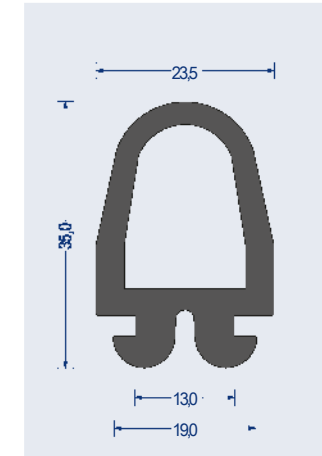

Gummi und Weich-PVC Polsterprofile

Gummi und Weich-PVC Rolltorprofile

Artikel-Nr. 1540.4109
EPDM · 65° ShoreA · schwarz
VE: Bund á 25m

Artikel-Nr. 1540.4409
EPDM · 70° ShoreA · schwarz
VE: Bund á 25m

Artikel-Nr. 1540.4239
EPDM · 70° ShoreA · schwarz
VE: Bund á 25m

Artikel-Nr. 1547.4256
PVC · 70° ShoreA · grau
VE: Bund á 30m

Artikel-Nr. 1547.4259
PVC · 70° ShoreA · schwarz
VE: Bund á 30m

Artikel-Nr. 1547.4356
PVC · 85° ShoreA · grau
VE: Bund á 30m

Artikel-Nr. 1540.4510
EPDM · 60° ShoreA · schwarz
VE: Bund á 25m

Toleranzen nach DIN 16941 2A+2B (Weich-PVC)

Artikel-Nr. 1543.3019
EPDM · 60° Shore A · schwarz
VE: Bund á 50m

Artikel-Nr. 1547.3059
Weich-PVC · 60° ShoreA · schwarz
VE: Bund á 40m

Artikel-Nr. 1547.3109
Weich-PVC · 60° ShoreA · schwarz
VE: Bund á 40m

Artikel-Nr. 1540.3079
EPDM · 65° ShoreA · schwarz
VE: Bund á 50m

Artikel-Nr. 1540.3069
EPDM · 65° ShoreA · schwarz
VE: Bund á 25m

Artikel-Nr. 1540.3129
EPDM · 70° ShoreA · schwarz
VE: Bund á 25m

Artikel-Nr. 1540.3169
EPDM · 70° ShoreA · schwarz
VE: Bund á 25m