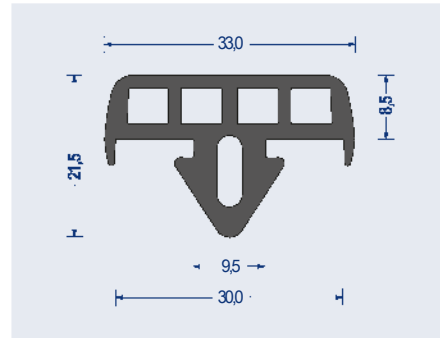

Gummi und Weich-PVC Polsterprofile

Gummi und Weich-PVC Rolltorprofile

Artikel-Nr. 1540.4109
EPDM · 65° ShoreA · schwarz
VE: Bund á 25m

Artikel-Nr. 1540.4409
EPDM · 70° ShoreA · schwarz
VE: Bund á 25m

Artikel-Nr. 1540.4239
EPDM · 70° ShoreA · schwarz
VE: Bund á 25m

Artikel-Nr. 1547.4256
PVC · 70° ShoreA · grau
VE: Bund á 30m

Artikel-Nr. 1547.4259
PVC · 70° ShoreA · schwarz
VE: Bund á 30m

Artikel-Nr. 1547.4356
PVC · 85° ShoreA · grau
VE: Bund á 30m

Artikel-Nr. 1540.4510
EPDM · 60° ShoreA · schwarz
VE: Bund á 25m

Toleranzen nach DIN 16941 2A+2B (Weich-PVC)

Artikel-Nr. 1543.3019
EPDM · 60° Shore A · schwarz
VE: Bund á 50m

Artikel-Nr. 1547.3059
Weich-PVC · 60° ShoreA · schwarz
VE: Bund á 40m

Artikel-Nr. 1547.3109
Weich-PVC · 60° ShoreA · schwarz
VE: Bund á 40m

Artikel-Nr. 1540.3079
EPDM · 65° ShoreA · schwarz
VE: Bund á 50m

Artikel-Nr. 1540.3069
EPDM · 65° ShoreA · schwarz
VE: Bund á 25m

Artikel-Nr. 1540.3129
EPDM · 70° ShoreA · schwarz
VE: Bund á 25m

Artikel-Nr. 1540.3169
EPDM · 70° ShoreA · schwarz
VE: Bund á 25m