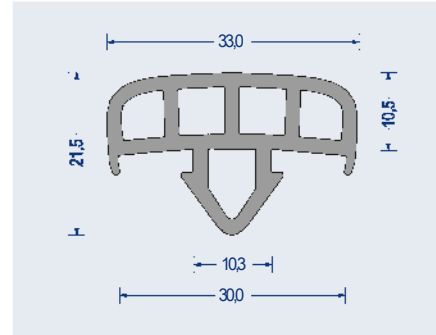

Gummi und Weich-PVC Polsterprofile

Gummi und Weich-PVC Rolltorprofile

Artikel-Nr. 1540.4109
EPDM · 65° ShoreA · schwarz
VE: Bund á 25m

Artikel-Nr. 1540.4409
EPDM · 70° ShoreA · schwarz
VE: Bund á 25m

Artikel-Nr. 1540.4239
EPDM · 70° ShoreA · schwarz
VE: Bund á 25m

Artikel-Nr. 1547.4256
PVC · 70° ShoreA · grau
VE: Bund á 30m

Artikel-Nr. 1547.4259
PVC · 70° ShoreA · schwarz
VE: Bund á 30m

Artikel-Nr. 1547.4356
PVC · 85° ShoreA · grau
VE: Bund á 30m

Artikel-Nr. 1540.4510
EPDM · 60° ShoreA · schwarz
VE: Bund á 25m

Toleranzen nach DIN 16941 2A+2B (Weich-PVC)

Artikel-Nr. 1543.3019
EPDM · 60° Shore A · schwarz
VE: Bund á 50m

Artikel-Nr. 1547.3059
Weich-PVC · 60° ShoreA · schwarz
VE: Bund á 40m

Artikel-Nr. 1547.3109
Weich-PVC · 60° ShoreA · schwarz
VE: Bund á 40m

Artikel-Nr. 1540.3079
EPDM · 65° ShoreA · schwarz
VE: Bund á 50m

Artikel-Nr. 1540.3069
EPDM · 65° ShoreA · schwarz
VE: Bund á 25m

Artikel-Nr. 1540.3129
EPDM · 70° ShoreA · schwarz
VE: Bund á 25m

Artikel-Nr. 1540.3169
EPDM · 70° ShoreA · schwarz
VE: Bund á 25m