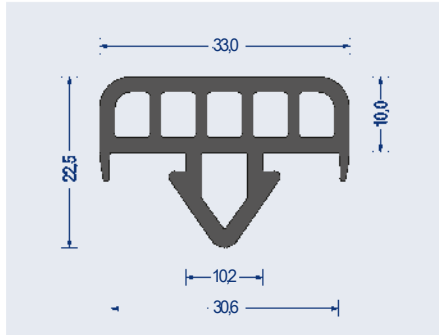

Gummi und Weich-PVC Polsterprofile

Gummi und Weich-PVC Rolltorprofile

Artikel-Nr. 1540.4109
EPDM · 65° ShoreA · schwarz
VE: Bund á 25m

Artikel-Nr. 1540.4409
EPDM · 70° ShoreA · schwarz
VE: Bund á 25m

Artikel-Nr. 1540.4239
EPDM · 70° ShoreA · schwarz
VE: Bund á 25m

Artikel-Nr. 1547.4256
PVC · 70° ShoreA · grau
VE: Bund á 30m

Artikel-Nr. 1547.4259
PVC · 70° ShoreA · schwarz
VE: Bund á 30m

Artikel-Nr. 1547.4356
PVC · 85° ShoreA · grau
VE: Bund á 30m

Artikel-Nr. 1540.4510
EPDM · 60° ShoreA · schwarz
VE: Bund á 25m

Toleranzen nach DIN 16941 2A+2B (Weich-PVC)

Artikel-Nr. 1543.3019
EPDM · 60° Shore A · schwarz
VE: Bund á 50m

Artikel-Nr. 1547.3059
Weich-PVC · 60° ShoreA · schwarz
VE: Bund á 40m

Artikel-Nr. 1547.3109
Weich-PVC · 60° ShoreA · schwarz
VE: Bund á 40m