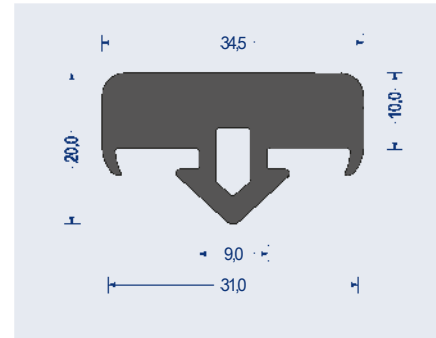

Gummi und Weich-PVC Polsterprofile

Gummi und Weich-PVC Rolltorprofile

Artikel-Nr. 1540.4109
EPDM · 65° ShoreA · schwarz
VE: Bund á 25m

Artikel-Nr. 1540.4409
EPDM · 70° ShoreA · schwarz
VE: Bund á 25m

Artikel-Nr. 1540.4239
EPDM · 70° ShoreA · schwarz
VE: Bund á 25m

Artikel-Nr. 1547.4256
PVC · 70° ShoreA · grau
VE: Bund á 30m

Artikel-Nr. 1547.4259
PVC · 70° ShoreA · schwarz
VE: Bund á 30m

Artikel-Nr. 1547.4356
PVC · 85° ShoreA · grau
VE: Bund á 30m

Artikel-Nr. 1540.4510
EPDM · 60° ShoreA · schwarz
VE: Bund á 25m