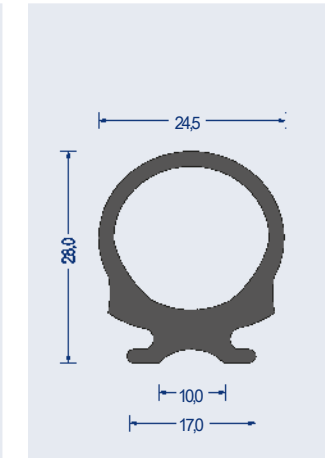

Gummi und Weich-PVC Polsterprofile

Gummi und Weich-PVC Rolltorprofile

Artikel-Nr. 1540.4109
EPDM · 65° ShoreA · schwarz
VE: Bund á 25m

Artikel-Nr. 1540.4409
EPDM · 70° ShoreA · schwarz
VE: Bund á 25m

Artikel-Nr. 1540.4239
EPDM · 70° ShoreA · schwarz
VE: Bund á 25m

Artikel-Nr. 1547.4256
PVC · 70° ShoreA · grau
VE: Bund á 30m

Artikel-Nr. 1547.4259
PVC · 70° ShoreA · schwarz
VE: Bund á 30m

Artikel-Nr. 1547.4356
PVC · 85° ShoreA · grau
VE: Bund á 30m

Artikel-Nr. 1540.4510
EPDM · 60° ShoreA · schwarz
VE: Bund á 25m

Artikel-Nr. 1515.7080
Halteleiste für Polsterprofile
(nicht geeignet für Profil 547.4356)
Aluminium blank
VE: Länge á 5m · Mindestmenge 10m

→ Toleranzen nach DIN ISO 3302-1 E2 (Gummi)
→ Toleranzen nach DIN 16941 3A+3B (Weich-PVC)

Toleranzen nach DIN 16941 2A+2B (Weich-PVC)

Artikel-Nr. 1543.3019
EPDM · 60° Shore A · schwarz
VE: Bund á 50m

Artikel-Nr. 1547.3059
Weich-PVC · 60° ShoreA · schwarz
VE: Bund á 40m

Artikel-Nr. 1547.3109
Weich-PVC · 60° ShoreA · schwarz
VE: Bund á 40m