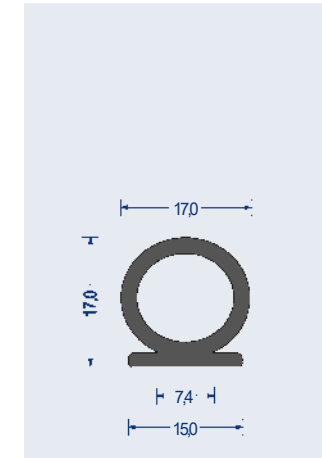

Artikel-Nr. 1543.3019
EPDM · 60° Shore A · schwarz
VE: Bund á 50m