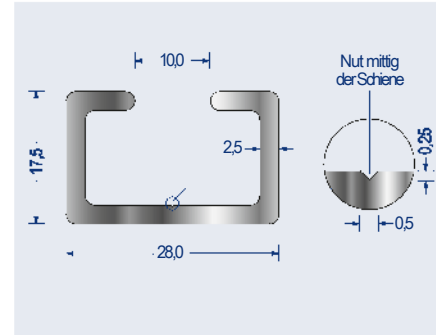

Gummi und Weich-PVC Polsterprofile

Gummi und Weich-PVC Rolltorprofile

Artikel-Nr. 1540.4109
EPDM · 65° ShoreA · schwarz
VE: Bund á 25m

Artikel-Nr. 1540.4409
EPDM · 70° ShoreA · schwarz
VE: Bund á 25m

Artikel-Nr. 1540.4239
EPDM · 70° ShoreA · schwarz
VE: Bund á 25m

Artikel-Nr. 1547.4256
PVC · 70° ShoreA · grau
VE: Bund á 30m

Artikel-Nr. 1547.4259
PVC · 70° ShoreA · schwarz
VE: Bund á 30m

Artikel-Nr. 1547.4356
PVC · 85° ShoreA · grau
VE: Bund á 30m

Artikel-Nr. 1540.4510
EPDM · 60° ShoreA · schwarz
VE: Bund á 25m

Artikel-Nr. 1515.7080
Halteleiste für Polsterprofile
(nicht geeignet für Profil 547.4356)
Aluminium blank
VE: Länge á 5m · Mindestmenge 10m

→ Toleranzen nach DIN ISO 3302-1 E2 (Gummi)
→ Toleranzen nach DIN 16941 3A+3B (Weich-PVC)

Toleranzen nach DIN 16941 2A+2B (Weich-PVC)

Artikel-Nr. 1543.3019
EPDM · 60° Shore A · schwarz
VE: Bund á 50m

Artikel-Nr. 1547.3059
Weich-PVC · 60° ShoreA · schwarz
VE: Bund á 40m

Artikel-Nr. 1547.3109
Weich-PVC · 60° ShoreA · schwarz
VE: Bund á 40m