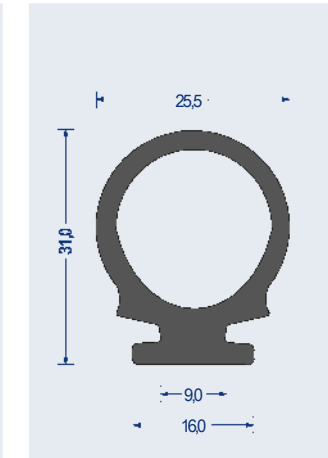

Gummi und Weich-PVC Polsterprofile

Gummi und Weich-PVC Rolltorprofile

Artikel-Nr. 1540.4109
EPDM · 65° ShoreA · schwarz
VE: Bund á 25m

Artikel-Nr. 1540.4409
EPDM · 70° ShoreA · schwarz
VE: Bund á 25m

Artikel-Nr. 1540.4239
EPDM · 70° ShoreA · schwarz
VE: Bund á 25m

Artikel-Nr. 1547.4256
PVC · 70° ShoreA · grau
VE: Bund á 30m

Artikel-Nr. 1547.4259
PVC · 70° ShoreA · schwarz
VE: Bund á 30m

Artikel-Nr. 1547.4356
PVC · 85° ShoreA · grau
VE: Bund á 30m

Artikel-Nr. 1540.4510
EPDM · 60° ShoreA · schwarz
VE: Bund á 25m

Artikel-Nr. 1515.7080
Halteleiste für Polsterprofile
(nicht geeignet für Profil 547.4356)
Aluminium blank
VE: Länge á 5m · Mindestmenge 10m

→ Toleranzen nach DIN ISO 3302-1 E2 (Gummi)
→ Toleranzen nach DIN 16941 3A+3B (Weich-PVC)

Toleranzen nach DIN 16941 2A+2B (Weich-PVC)

Artikel-Nr. 1543.3019
EPDM · 60° Shore A · schwarz
VE: Bund á 50m

Artikel-Nr. 1547.3059
Weich-PVC · 60° ShoreA · schwarz
VE: Bund á 40m

Artikel-Nr. 1547.3109
Weich-PVC · 60° ShoreA · schwarz
VE: Bund á 40m