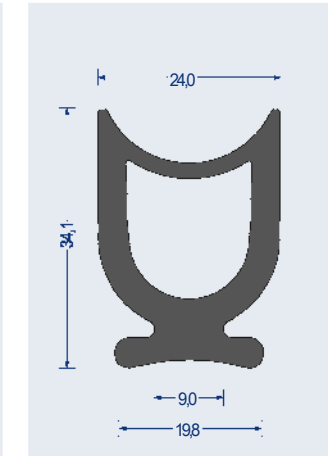

Artikel-Nr. 1515.7080
Halteleiste für Polsterprofile
(nicht geeignet für Profil 547.4356)
Aluminium blank
VE: Länge á 5m · Mindestmenge 10m

→ Toleranzen nach DIN ISO 3302-1 E2 (Gummi)
→ Toleranzen nach DIN 16941 3A+3B (Weich-PVC)

Toleranzen nach DIN 16941 2A+2B (Weich-PVC)

Artikel-Nr. 1543.3019
EPDM · 60° Shore A · schwarz
VE: Bund á 50m

Artikel-Nr. 1547.3059
Weich-PVC · 60° ShoreA · schwarz
VE: Bund á 40m

Artikel-Nr. 1547.3109
Weich-PVC · 60° ShoreA · schwarz
VE: Bund á 40m

Artikel-Nr. 1540.3079
EPDM · 65° ShoreA · schwarz
VE: Bund á 50m

Artikel-Nr. 1540.3069
EPDM · 65° ShoreA · schwarz
VE: Bund á 25m

Artikel-Nr. 1540.3129
EPDM · 70° ShoreA · schwarz
VE: Bund á 25m

Artikel-Nr. 1540.3169
EPDM · 70° ShoreA · schwarz
VE: Bund á 25m

Artikel-Nr. 1540.3139
EPDM · 70° ShoreA · schwarz
VE: Bund á 25m

Artikel-Nr. 1540.3149
EPDM · 70° ShoreA · schwarz
VE: Bund á 15m

Artikel-Nr. 1540.3049
EPDM · 60° ShoreA · schwarz
VE: Länge á 8m
543.3019 / 540.3079 / 540.3049
Aluminium blank
VE: Länge á 5m
Mindestmenge 10m