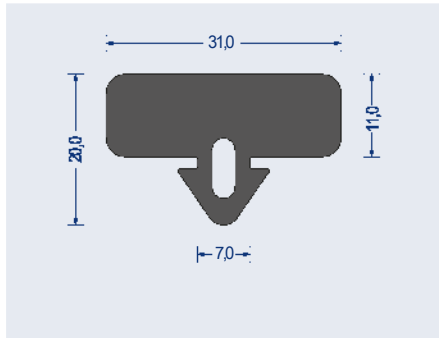

Gummi und Weich-PVC Polsterprofile

Gummi und Weich-PVC Rolltorprofile

Artikel-Nr. 1540.4109
EPDM · 65° ShoreA · schwarz
VE: Bund á 25m

Artikel-Nr. 1540.4409
EPDM · 70° ShoreA · schwarz
VE: Bund á 25m

Artikel-Nr. 1540.4239
EPDM · 70° ShoreA · schwarz
VE: Bund á 25m

Artikel-Nr. 1547.4256
PVC · 70° ShoreA · grau
VE: Bund á 30m

Artikel-Nr. 1547.4259
PVC · 70° ShoreA · schwarz
VE: Bund á 30m

Artikel-Nr. 1547.4356
PVC · 85° ShoreA · grau
VE: Bund á 30m

Artikel-Nr. 1540.4510
EPDM · 60° ShoreA · schwarz
VE: Bund á 25m

Toleranzen nach DIN 16941 2A+2B (Weich-PVC)

Artikel-Nr. 1543.3019
EPDM · 60° Shore A · schwarz
VE: Bund á 50m

Artikel-Nr. 1547.3059
Weich-PVC · 60° ShoreA · schwarz
VE: Bund á 40m

Artikel-Nr. 1547.3109
Weich-PVC · 60° ShoreA · schwarz
VE: Bund á 40m