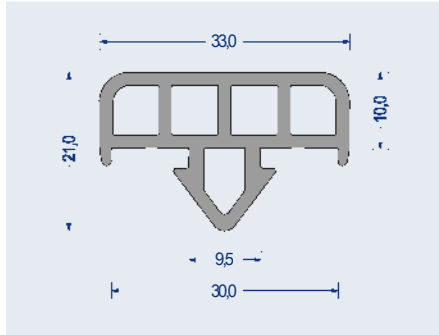

Gummi und Weich-PVC Polsterprofile

Gummi und Weich-PVC Rolltorprofile

Artikel-Nr. 1540.4109
EPDM · 65° ShoreA · schwarz
VE: Bund á 25m

Artikel-Nr. 1540.4409
EPDM · 70° ShoreA · schwarz
VE: Bund á 25m

Artikel-Nr. 1540.4239
EPDM · 70° ShoreA · schwarz
VE: Bund á 25m

Artikel-Nr. 1547.4256
PVC · 70° ShoreA · grau
VE: Bund á 30m

Artikel-Nr. 1547.4259
PVC · 70° ShoreA · schwarz
VE: Bund á 30m

Artikel-Nr. 1547.4356
PVC · 85° ShoreA · grau
VE: Bund á 30m

Artikel-Nr. 1540.4510
EPDM · 60° ShoreA · schwarz
VE: Bund á 25m

Toleranzen nach DIN 16941 2A+2B (Weich-PVC)

Artikel-Nr. 1543.3019
EPDM · 60° Shore A · schwarz
VE: Bund á 50m

Artikel-Nr. 1547.3059
Weich-PVC · 60° ShoreA · schwarz
VE: Bund á 40m

Artikel-Nr. 1547.3109
Weich-PVC · 60° ShoreA · schwarz
VE: Bund á 40m

Artikel-Nr. 1540.3079
EPDM · 65° ShoreA · schwarz
VE: Bund á 50m

Artikel-Nr. 1540.3069
EPDM · 65° ShoreA · schwarz
VE: Bund á 25m

Artikel-Nr. 1540.3129
EPDM · 70° ShoreA · schwarz
VE: Bund á 25m

Artikel-Nr. 1540.3169
EPDM · 70° ShoreA · schwarz
VE: Bund á 25m