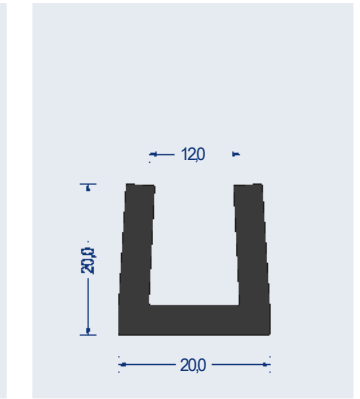

Artikel-Nr. 1550.1212
EPDM · 65° ShoreA · schwarz
VE: Bund á 25m