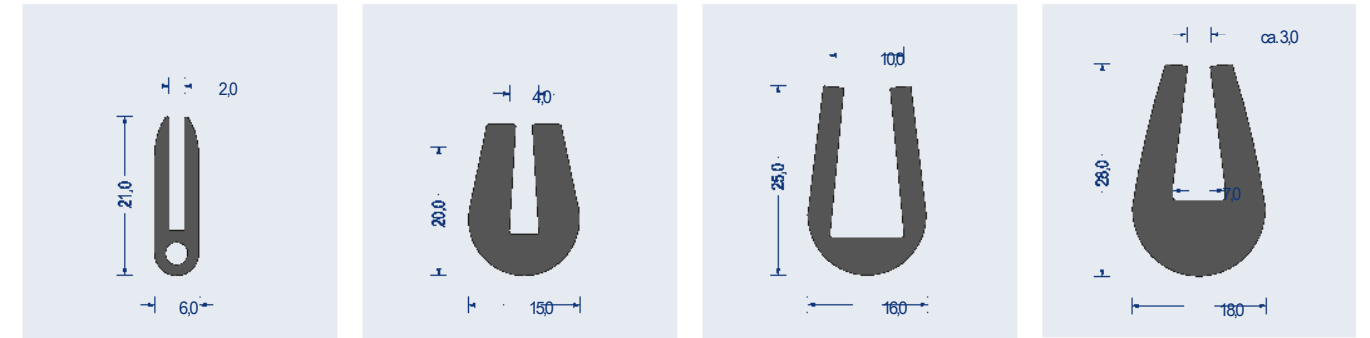

Artikel-Nr. 1550.0366
EPDM · 65° ShoreA · schwarz
VE: Bund á 50m

Artikel-Nr. 1550.0472
EPDM · 65° ShoreA · schwarz
VE: Bund á 50m

Artikel-Nr. 1550.0202
EPDM · 45° ShoreA · schwarz
VE: Bund á 100m

Artikel-Nr. 1550.0488
EPDM · 65° ShoreA · schwarz
VE: Bund á 50m