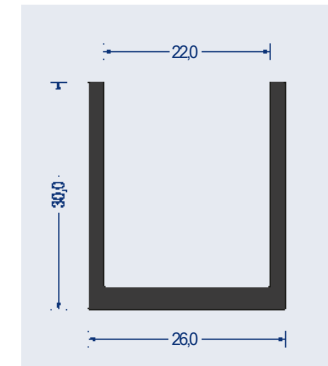

Artikel-Nr. 1550.2201
EPDM · 65° ShoreA · schwarz
VE: Bund á 25m