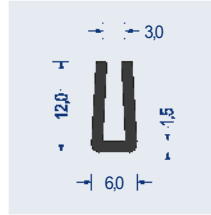

Artikel-Nr. 1550.0171
EPDM · 60° ShA · schw.
VE: Bund á 200m

Artikel-Nr. 1552.0105
NBR · 65° ShA · schw.
VE: Bund á 50m

Artikel-Nr. 1550.0179
EPDM · 75° ShA · schw.
VE: Bund á 50m

Artikel-Nr. 1550.0316
EPDM · 60° ShA · schw.
VE: Bund á 100m

Artikel-Nr. 1550.0205
EPDM · 60° ShA · schw.
VE: Bund á 100m

Artikel-Nr. 1550.0402
EPDM · 60° ShA · schw.
VE: Bund á 50m

Artikel-Nr. 1550.0211
EPDM · 70° ShA · schw.
VE: Bund á 100m

Artikel-Nr. 1550.0318
EPDM · 60° ShA · schw.
VE: Bund á 100m