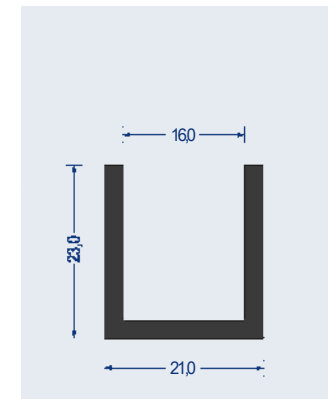

Artikel-Nr. 1550.1603
EPDM · 65° ShoreA · schwarz
VE: Bund á 25m