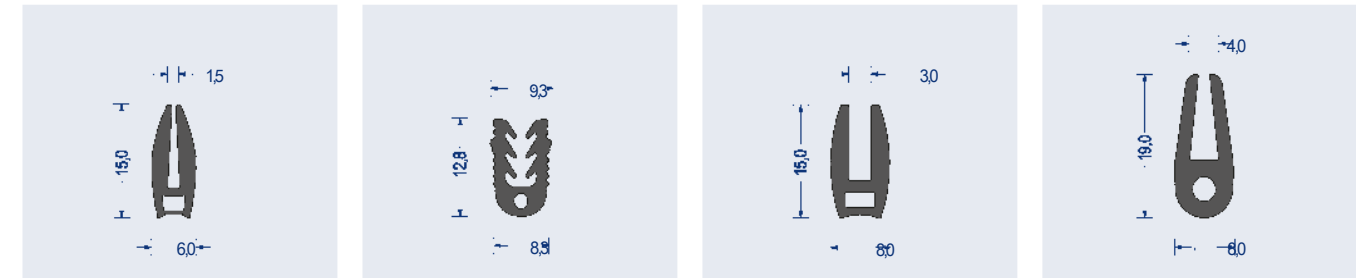

Gummi U-Pufferprofile

Artikel-Nr. 1550.0177
EPDM · 65° ShoreA · schwarz
VE: Bund á 100m

Artikel-Nr. 1540.2539
EPDM · 65° ShoreA · schwarz
VE: Bund á 50m

Artikel-Nr. 1550.0366
EPDM · 65° ShoreA · schwarz
VE: Bund á 50m

Artikel-Nr. 1550.0472
EPDM · 65° ShoreA · schwarz
VE: Bund á 50m