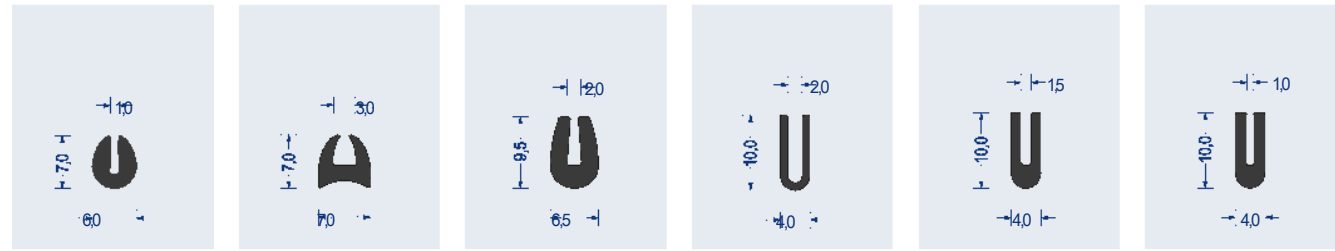

Artikel-Nr. 1550.1502
EPDM · 65° ShoreA · schwarz
VE: Bund á 25m

Artikel-Nr. 1550.1504
EPDM · 65° ShoreA · schwarz
VE: Bund á 25m

Artikel-Nr. 1550.2201
EPDM · 65° ShoreA · schwarz
VE: Bund á 25m

Gummi und Weich-PVC U-Profile