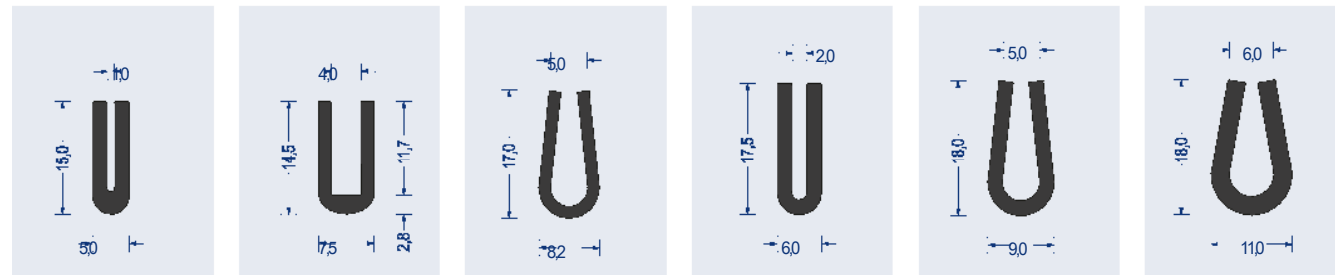

Artikel-Nr. 1550.0102
EPDM · 55° ShoreA
schwarz
VE: Bund á 100m

Artikel-Nr. 1550.0464
EPDM · 60° ShoreA
schwarz
VE: Bund á 100m

Artikel-Nr. 1550.0501
EPDM · 65° ShoreA
schwarz
VE: Bund á 100m

Artikel-Nr. 1550.0208
EPDM · 65° ShoreA
schwarz
VE: Bund á 50m

Artikel-Nr. 1550.0503
EPDM · 65° ShoreA
schwarz
VE: Bund á 100m

Artikel-Nr. 1550.0601
EPDM · 60° ShoreA
schwarz
VE: Bund á 100m