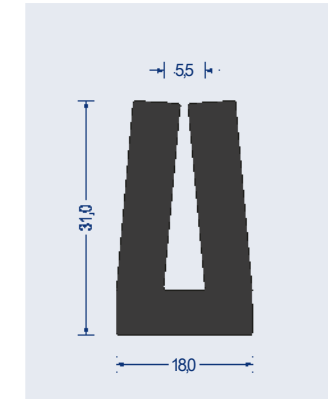

Artikel-Nr. 1550.0593
EPDM · 65° ShoreA · schwarz
VE: Bund á 15m
rundgeheizt, talkumiert