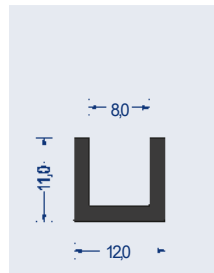

Artikel-Nr. 1550.0803
EPDM · 65° ShA · schw.
VE: Bund á 50m