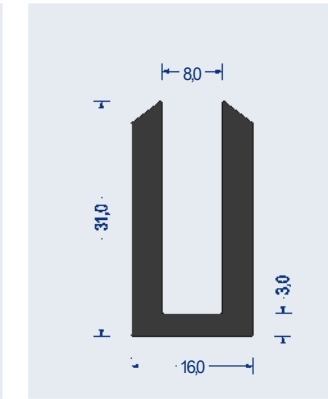

Artikel-Nr. 1551.0804
CR · 45° ShA · schwarz
VE: Bund á 40m

Artikel-Nr. 1550.1075
EPDM · 65° ShA · schwarz
VE: Bund á 50m

Artikel-Nr. 1550.1009
EPDM · 65° ShA · schw.
VE: Bund á 50m

Artikel-Nr. 1550.0802
EPDM · 65° ShoreA · schwarz
VE: Bund á 25m