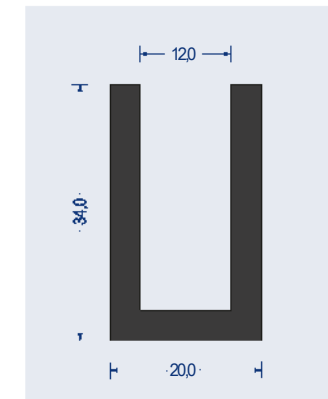

Artikel-Nr. 1550.1203
EPDM · 65° ShoreA · schwarz
VE: Bund á 25m