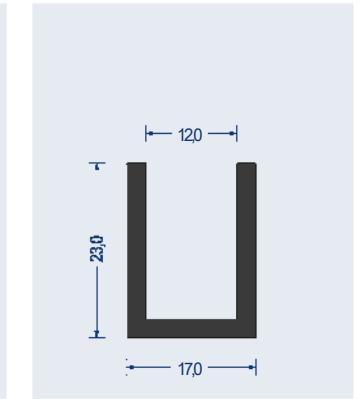

Artikel-Nr. 1550.1204
EPDM · 65° ShoreA · schwarz
VE: Bund á 50m