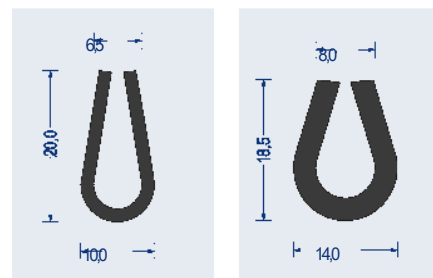

Artikel-Nr. 1550.0703
EPDM · 60° ShoreA
schwarz
VE: Bund á 50m

Artikel-Nr. 1550.0809
EPDM · 70° ShoreA
schwarz
VE: Bund á 50m

Toleranzen nach DIN ISO 3302-1 E2 (Gummi)
Toleranzen nach DIN 16941 2A+2B (Weich-PVC)