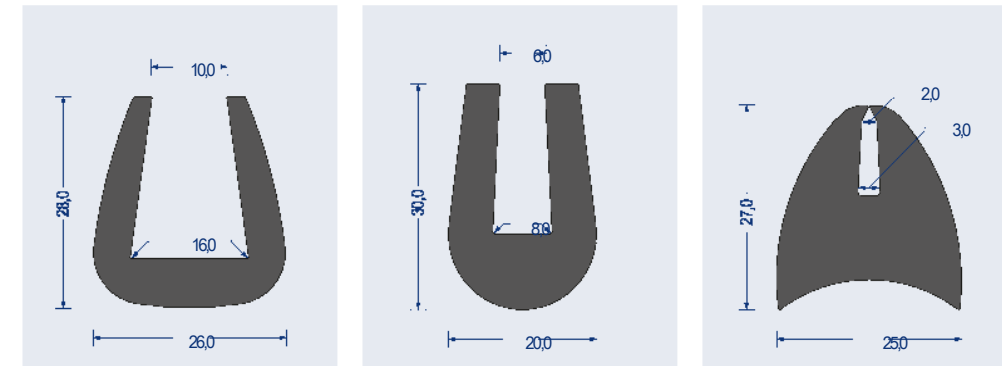

Artikel-Nr. 1550.1602
EPDM · 85° ShoreA · schwarz
VE: Bund á 25m

Artikel-Nr. 1550.0855
EPDM · 65° ShoreA · schwarz
VE: Bund á 25m

Artikel-Nr. 1550.0298
EPDM · 55° ShoreA · schwarz
VE: Bund á 25m