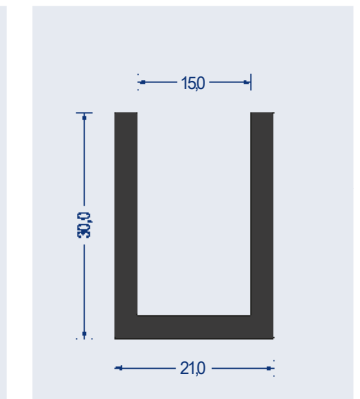

Artikel-Nr. 1550.1504
EPDM · 65° ShoreA · schwarz
VE: Bund á 25m