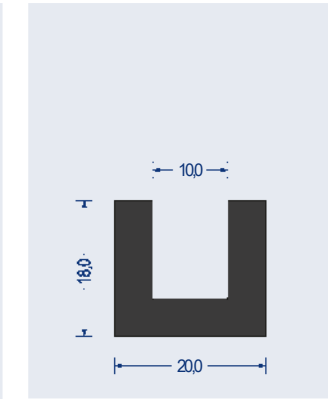

Artikel-Nr. 1550.0801
EPDM · 65° ShoreA · schwarz
VE: Bund á 25m

Artikel-Nr. 1550.1204
EPDM · 65° ShoreA · schwarz
VE: Bund á 50m

Artikel-Nr. 1553.0805
SBR · 60° ShoreA · schwarz
VE: Bund á 35m

Artikel-Nr. 1550.0593
EPDM · 65° ShoreA · schwarz
VE: Bund á 15m
rundgeheizt, talkumiert