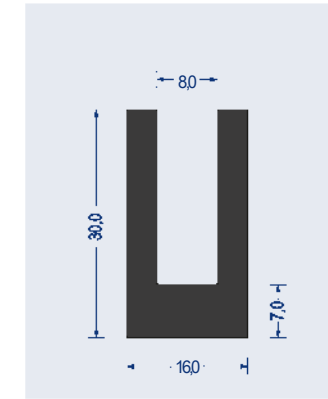

Artikel-Nr. 1550.0802
EPDM · 65° ShoreA · schwarz
VE: Bund á 25m