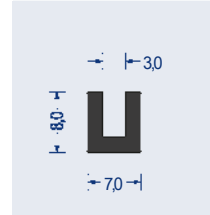

Artikel-Nr. 1550.0329
EPDM · 65° ShA · schw.
VE: Bund á 100m