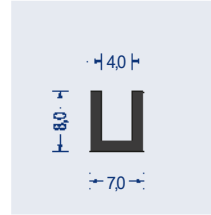

Artikel-Nr. 1550.0405
EPDM · 65° ShA · schw.
VE: Bund á 100m