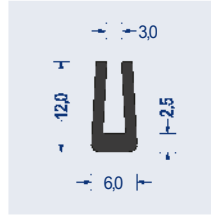

Artikel-Nr. 1550.0205
EPDM · 60° ShA · schw.
VE: Bund á 100m

Artikel-Nr. 1550.0402
EPDM · 60° ShA · schw.
VE: Bund á 50m

Artikel-Nr. 1550.0211
EPDM · 70° ShA · schw.
VE: Bund á 100m

Artikel-Nr. 1550.0318
EPDM · 60° ShA · schw.
VE: Bund á 100m