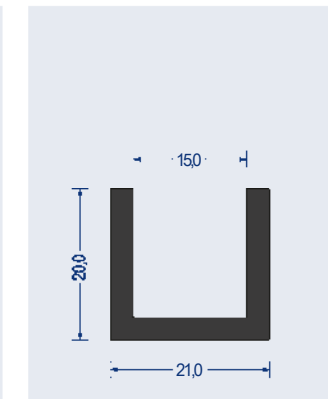

Artikel-Nr. 1550.1003
EPDM · 65° ShoreA · schwarz
VE: Bund á 30m

Artikel-Nr. 1550.1212
EPDM · 65° ShoreA · schwarz
VE: Bund á 25m

Artikel-Nr. 1550.1603
EPDM · 65° ShoreA · schwarz
VE: Bund á 25m

Artikel-Nr. 1550.1203
EPDM · 65° ShoreA · schwarz
VE: Bund á 25m