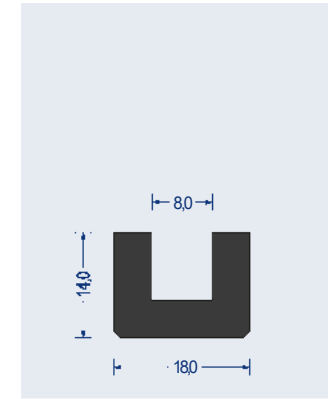

Artikel-Nr. 1553.0805
SBR · 60° ShoreA · schwarz
VE: Bund á 35m