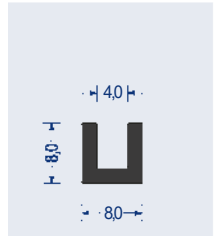

Artikel-Nr. 1550.0319
EPDM · 60° ShA · schw.
VE: Bund á 100m

Artikel-Nr. 1550.0405
EPDM · 65° ShA · schw.
VE: Bund á 100m

Artikel-Nr. 1550.0329
EPDM · 65° ShA · schw.
VE: Bund á 100m

Artikel-Nr. 1550.0566
EPDM · 65° ShA · schw.
VE: Bund á 100m