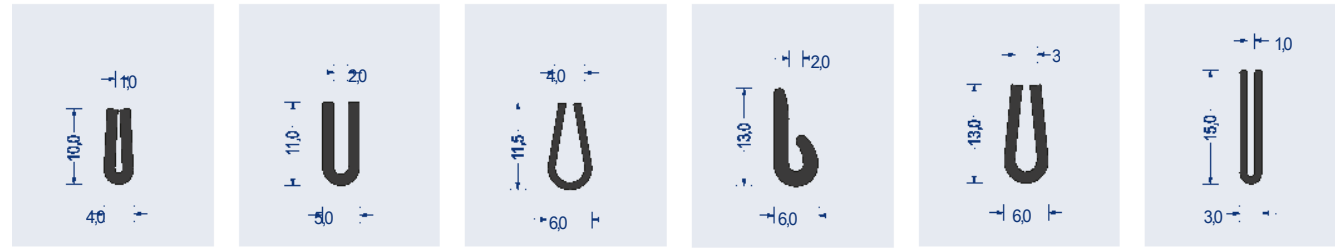

Artikel-Nr. 553.0101
EPDM · 65° ShoreA
schwarz
VE: Bund á 100m

Artikel-Nr. 550.0308
EPDM · 50° ShoreA
schwarz
VE: Bund á 200m

Artikel-Nr. 550.0203
EPDM · 60° ShoreA
schwarz
VE: Bund á 100m

Artikel-Nr. 550.0236
EPDM · 60° ShoreA
schwarz
VE: Bund á 100m

Artikel-Nr. 550.0178
EPDM · 70° ShoreA
schwarz
VE: Bund á 100m

Artikel-Nr. 550.0107
EPDM · 65° ShoreA
schwarz
VE: Bund á 50m

Artikel-Nr. 1550.0104
EPDM · 60° ShoreA
schwarz
VE: Bund á 200m

Artikel-Nr. 1557.0201
Weich-PVC
57° ShoreA · schwarz
VE: Bund á 200m