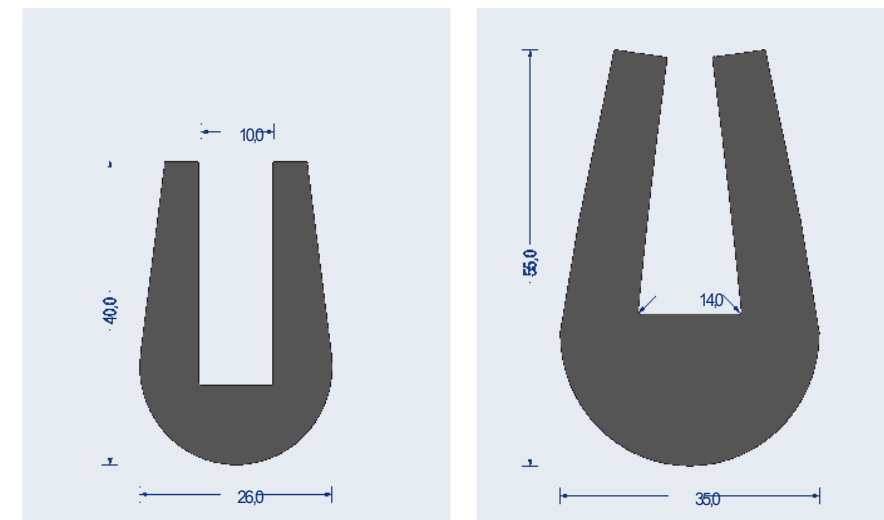

Artikel-Nr. 1550.1065
EPDM · 65° ShoreA · schwarz
VE: Bund á 25m

Artikel-Nr. 1550.1401
EPDM · 65° ShoreA · schwarz
VE: Bund á 25m

Toleranzen nach DIN ISO 3302-1 E2