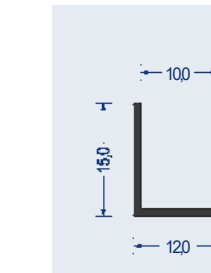

Artikel-Nr. 1550.1022
EPDM · 65° ShA · schw.
VE: Bund á 50m